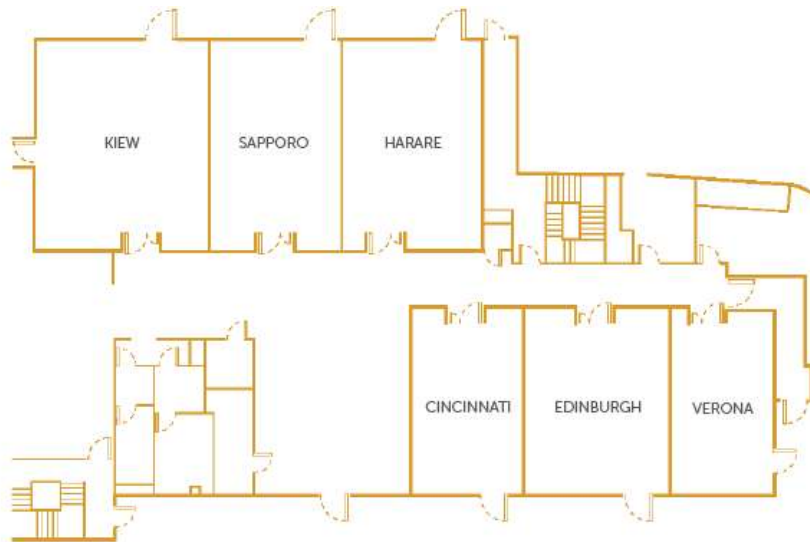

# Courtyard München City Ost Meetingräume

Meetingraum	L x B x H	Fläche in m <sup>2</sup>	 Bankett	 Seminar	 U-Form	 Theater	 Block
Kiew-Sapporo-Harare	10 x 23 x 3,5	233	144	136	70	270	66
Kiew-Sapporo	10 x 16 x 3,5	161	96	88	50	172	42
Sapporo-Harare	10 x 14 x 3,5	142	84	76	44	144	36
Kiew	10 x 9 x 3,5	90	48	35	25	74	24
Sapporo	10 x 7 x 3,5	70	36	26	23	56	24
Harare	10 x 7 x 3,5	72	36	26	23	56	24
Cincinnati-Edinburgh	9 x 13 x 3,5	115	72	58	36	134	34
Cincinnati	9 x 6 x 3,5	50	24	20	16	42	14
Edinburgh	7 x 9 x 3,5	65	24	24	20	52	16
Verona	9 x 5 x 3,5	50	24	20	16	42	14