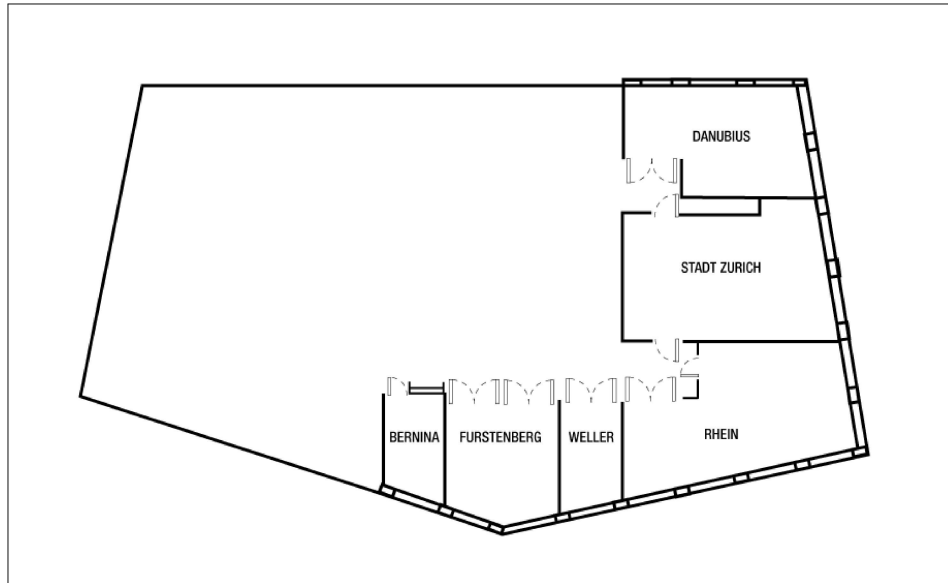

Renaissance Zürich Tower Hotel Meetingräume

Meetingraum	Maße (L x B x H)	Fläche (m ²)	Theater	Parlamentarisch	Konferenz	U-Form	Empfang	Bankett
Helvetia A	8.7x10.5x4.3	91.7	82	41	28	22	60	50
Helvetia B	18x12.5x4.3	224.5	210	116	50	41	160	160
Helvetia AB	26.4x13.4x4.3	353.1	350	213	81	72	220	250
Bavaria A	12.2x7.5x4.6	90	100	47	32	24	60	60
Bavaria B	10.6x9.1x4.6	97.5	100	50	26	20	70	60
Bavaria AB	22.8x8.2x4.6	187.5	242	111	76	67	130	120
Danubius	8.5x11.2x4.3	95.2	80	46	24	18	70	50
Stadt Zürich	9x11.3x4.3	101.7	100	49	29	24	80	60
Rhein	9x15.6x4.3	129.7	110	67	34	28	100	80
Weller	7.7x4x4.3	30.8	20	-	15	-	20	-
Fürstenberg	8.2x7.6x4.3	70.1	64	31	24	18	50	40
Weller/Fürstenberg	7.7x11.9x4.3	101	100	40	38	32	70	60
Bernina Konferenzraum	8.2x4.3x4.3	31.4	-	-	10	-	10	-
Foyer	-x-x-	-	-	-	-	-	-	-
Salon Lounge	-x-x-	-	-	-	-	-	-	-