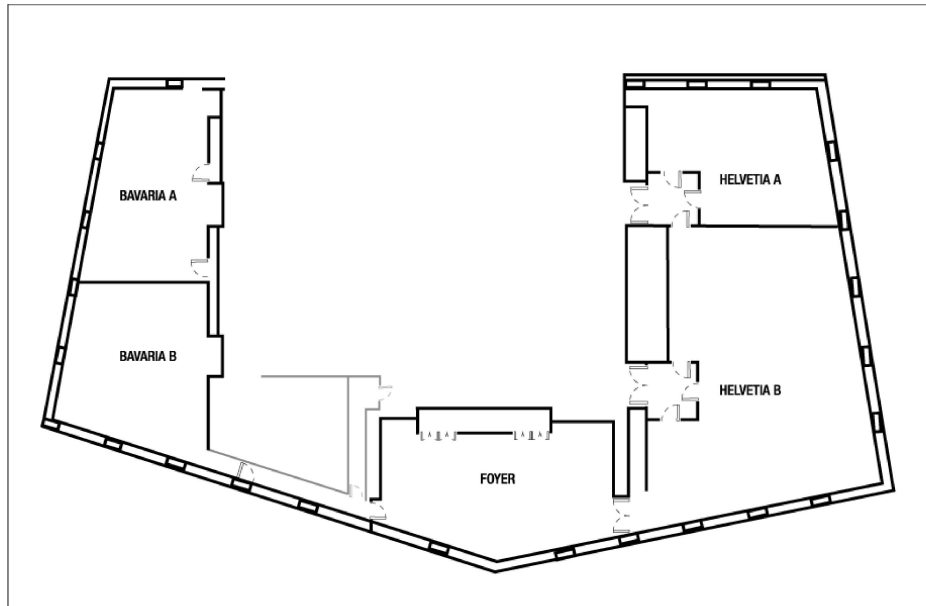

Renaissance Zürich Tower Hotel Meetingräume

Meetingraum	Maße (L x B x H)	Fläche (m ²)	Theater	Parlamentarisch	Konferenz	U-Form	Empfang	Bankett
Helvetia A	8.7x10.5x4.3	91.7	82	41	28	22	60	50
Helvetia B	18x12.5x4.3	224.5	210	116	50	41	160	160
Helvetia AB	26.4x13.4x4.3	353.1	350	213	81	72	220	250
Bavaria A	12.2x7.5x4.6	90	100	47	32	24	60	60
Bavaria B	10.6x9.1x4.6	97.5	100	50	26	20	70	60
Bavaria AB	22.8x8.2x4.6	187.5	242	111	76	67	130	120
Danubius	8.5x11.2x4.3	95.2	80	46	24	18	70	50
Stadt Zürich	9x11.3x4.3	101.7	100	49	29	24	80	60
Rhein	9x15.6x4.3	129.7	110	67	34	28	100	80
Weller	7.7x4x4.3	30.8	20	-	15	-	20	-
Fürstenberg	8.2x7.6x4.3	70.1	64	31	24	18	50	40
Weller/Fürstenberg	7.7x11.9x4.3	101	100	40	38	32	70	60
Bernina Konferenzraum	8.2x4.3x4.3	31.4	-	-	10	-	10	-
Foyer	-x-x-	-	-	-	-	-	-	-
Salon Lounge	-x-x-	-	-	-	-	-	-	-