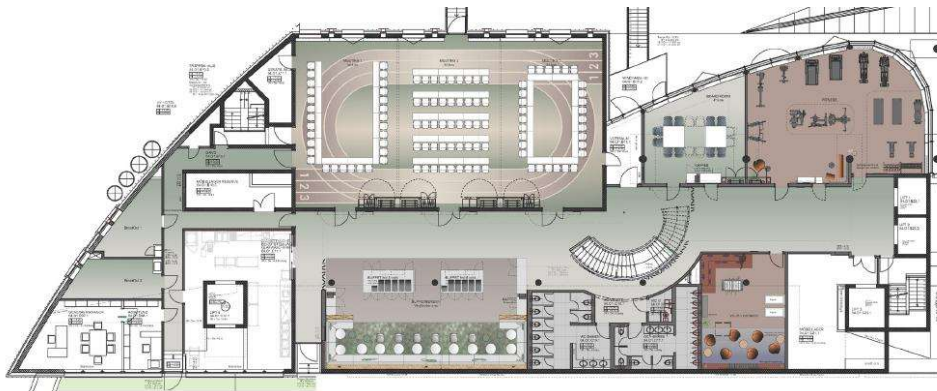

Courtyard Basel Meetingräume

	L x W x H (m)	Area (sqm)	Theater	School room	Confer- ence	U-Shape	Reception	Banquet
Eiger	11.9 x 7.2 x 3.8	85.7	100	45	30	30	90	50
Mönch	11.9 x 7.2 x 3.8	85.7	100	45	30	30	90	50
Jungfrau	11.9 x 7.2 x 3.8	85.7	100	45	30	30	90	50
Boardroom Dom	8.8 x 5.3 x 3.8	46.6	-	-	14	-	-	-
Eiger-Mönch-Jungfrau	21.6 x 11.9 x 3.8	257.0	300	195	72	72	300	200
Eiger-Mönch	14.5 x 11.9 x 3.8	172.6	200	120	42	42	200	100
Mönch-Jungfrau	14.5 x 11.9 x 3.8	172.6	200	120	42	42	200	100
Tittlis	5.5 x 2.7 x 3.8	14.9	-	-	10	-	-	-
Gempen	4.0 x 2.7 x 3.8	10.8	-	-	10	-	-	-